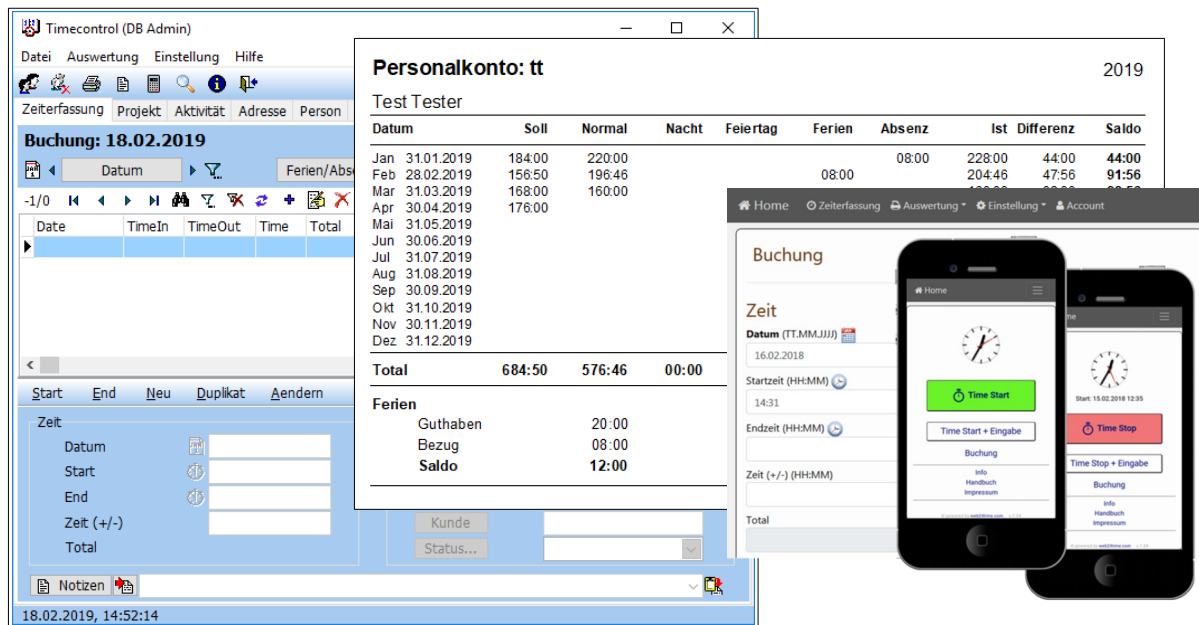

# Zeiterfassung 4 / Timecontrol 4

Vergleich von Zeiterfassung, Timecontrol und Web24Time.com.

Funktionen *	Free	Light	ZE	TC	W24O	W24T
<b>Zeiterfassung</b>						
Buchungen (X=beliebig)	300	X	X	X	X	X
Datum, Zeiten (Start/Ende/Korrektur)	X	X	X	X	X	X
Projekt, Aktivität, Status	X	X	X	X	P	X
Text, Notiz	X	X	X	X	X	X
Anzahl Mitarbeiter (E=Einzelplatz, X=beliebig - je nach Lizenz)	E	E	X	X	-	X
Zeitarten und Personen zuweisen	-	-	X	X	-	X
Umfangreiche Autorisierung	-	-	X	X	-	X
Netzwerkfähig / Mehrplatz Version / Teamfähig	-	-	X	X	X	X
Online Zeiterfassung via Browser (auch mit Smartphone)	-	-	-	-	X	X
Vollständige Verwaltung via Web (keine Installation notwendig)	-	-	-	-	X	X
<b>Personalkonto</b>						
Zeitkonto pro Mitarbeiter (Jahr, Monat, Woche)	-	-	-	X	-	X
Ferien (Guthaben/Bezug/Saldo)	-	-	-	X	-	X
Autom. Pausenabzug	-	-	-	X	-	X
Arbeitsmodelle / Einsatzplanung	-	-	-	-	-	X
<b>Auswertungen</b>						
Auswertung: Projekt, Aktivität, Status, Zeiten (wählbare Perioden) uvm.	X	X	X	X	P	X
Tag/Woche/Monat/Jahr	X	X	X	X	X	X
Personelle Auswertung (Sollzeit, Istzeit, Gleitsaldo, Ferien uvm)	-	-	-	X	-	X

\* **Legende:** Free (Zeiterfassung Free), Light (Zeiterfassung light), ZE (Zeiterfassung), TC (Timecontrol)

W24O\* Online (Office) Server:

[www.web24office.com](http://www.web24office.com)

W24T\* Online (Zeiterfassung) Server: